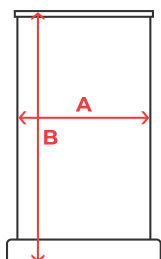

COMPOSITION

PVC enduit, 540 g/m².

TAILLES

Code Douane : 59031090

SCHÉMA

GUIDE DES TAILLES

TAILLE	1	2	3	4	5
A	80 cm	100 cm	120 cm	150 cm	200 cm
B	200 cm	200 cm	200 cm	200 cm	200 cm